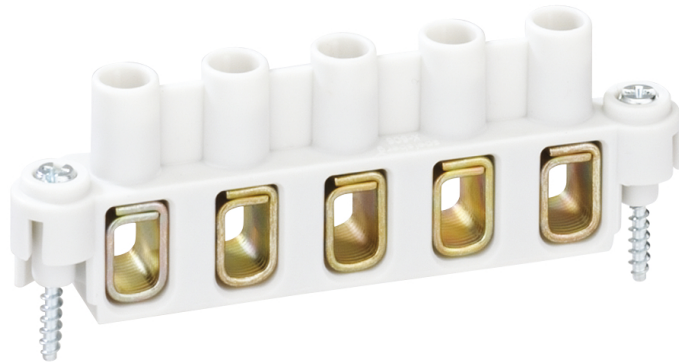

Terminal block

## Abox 060 KLS-6<sup>2</sup>

### Abox 060 KLS-6<sup>2</sup>

**Terminal block**

Productnumber: 84000601

Dimensions: 46,6 x 17,8 x 31,5 mm

Connecting terminal acc. to DIN EN 60998 (VDE 0613), U<sub>i</sub>=690V

**5-pole - 6 mm<sup>2</sup>**